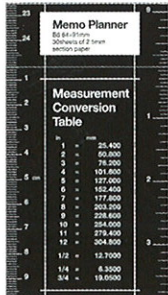

## メモプラナー 第7弾33柄

¥160 ¥168(税込) lot 10

- ①ちょうどよい手のひらサイズ(B8サイズ・117×65mm)
  - ②切り取って使える
  - ③表紙がそのまま下敷きになる
- そして、アーティミス得意のマルチ柄展開!

様々な表紙/キャラクター、イラスト、グラフィックetc  
うれしい隠れ機能/カレンダー付

導入期間中  
専用什器付!  
(ご注文20柄毎)

什器例(塩ピ仕器)  
什器サイズ  
縦235×横360×高さ285mm

MP250-16  
tape/BK  
4539818216014

MP251-16  
chocolate/RD  
4539818216021

MP252-16  
chocolate/BR  
4539818216038

MP253-16  
world map/SKY  
4539818216045

MP254-16  
world map/WH  
4539818216052

MP255-16  
world map/PK  
4539818216069

MP256-16  
ribbon/PK  
4539818216076

MP257-16  
ribbon/TQ  
4539818216083

MP258-16  
ruler/GR  
4539818216090

MP259-16  
ruler/BK  
4539818216106

MP260-16  
ruler/PK  
4539818216113

MP261-16  
drafting triangle  
4539818216120