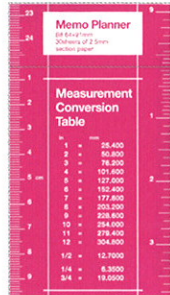

## メモプラナー 第7弾33柄

¥160 ¥168(税込) lot 10

- ①ちょうどよい手のひらサイズ(B8サイズ・117×65mm)
  - ②切り取って使える
  - ③表紙がそのまま下敷きになる
- そして、アーティミス得意のマルチ柄展開!

様々な表紙/キャラクター、イラスト、グラフィックetc  
うれしい隠れ機能/カレンダー付

導入期間中  
専用什器付!  
(ご注文20柄毎)

什器例(塩ピ仕器)  
什器サイズ  
縦235×横360×高さ285mm

MP256-16  
ribbon/PK  
4539818216076

MP257-16  
ribbon/TQ  
4539818216083

MP258-16  
ruler/GR  
4539818216090

MP259-16  
ruler/BK  
4539818216106

MP260-16  
ruler/PK  
4539818216113

MP261-16  
drafting triangle  
4539818216120

MP262-16  
geometric/WH  
4539818216137

MP263-16  
geometric/BK  
4539818216144

MP264-16  
1/WH  
4539818216151

MP265-16  
1/RD  
4539818216168